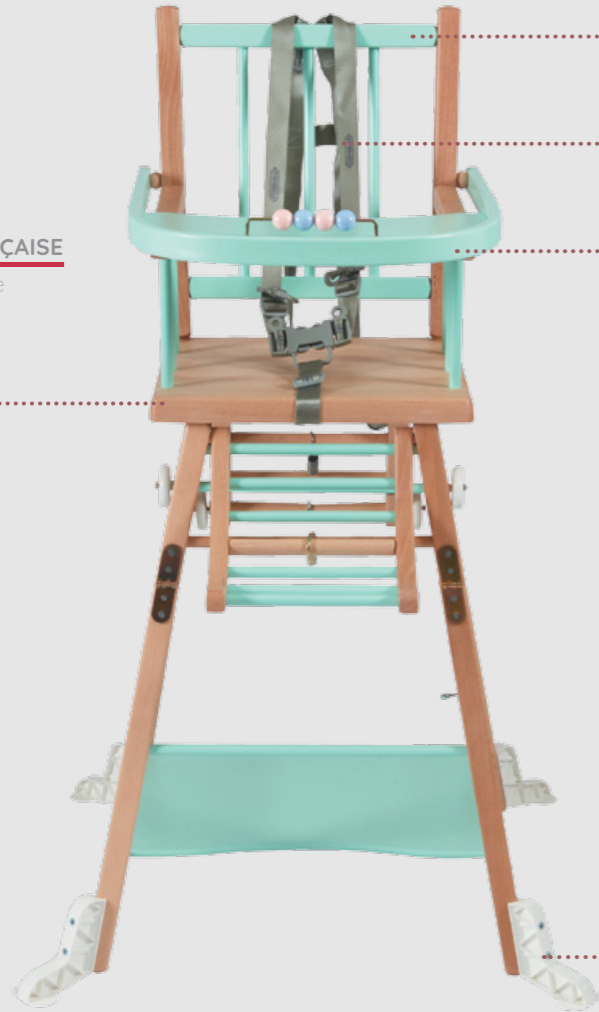

COMBELLE®

1926

2021

FABRICATION FRANÇAISE
Made in France

STRUCTURE
EN HÊTRE MASSIF
Structure Made of
Solid Beechwood

DOSSIER BIEN HAUT
POUR UN BON MAINTIEN DU DOS
High Back for good back support

HARNAIS DE SÉCURITÉ 5 POINTS
Body Harness with 5 points

TABLETTE EN BOIS COURBÉ
AVEC PETIT BOULIER
Curved Wooden Tablette
with small abacus

SE TRANSFORME EN PETIT BUREAU
EN POSITION BASSE
Converts into a little desk in low position

PATINS DE SÉCURITÉ
Stabilizing Legs

MARCEL

CHAISE TRANSFORMABLE

Convertible High Chair

Dimensions ouverte - Open Size 47 x 47 x 98 cm / Dimensions pliée - Folded Size 47 x 75 x 60 cm / Poids - Weight 6 kg

Hybride Blanc / White Hybrid - 131508