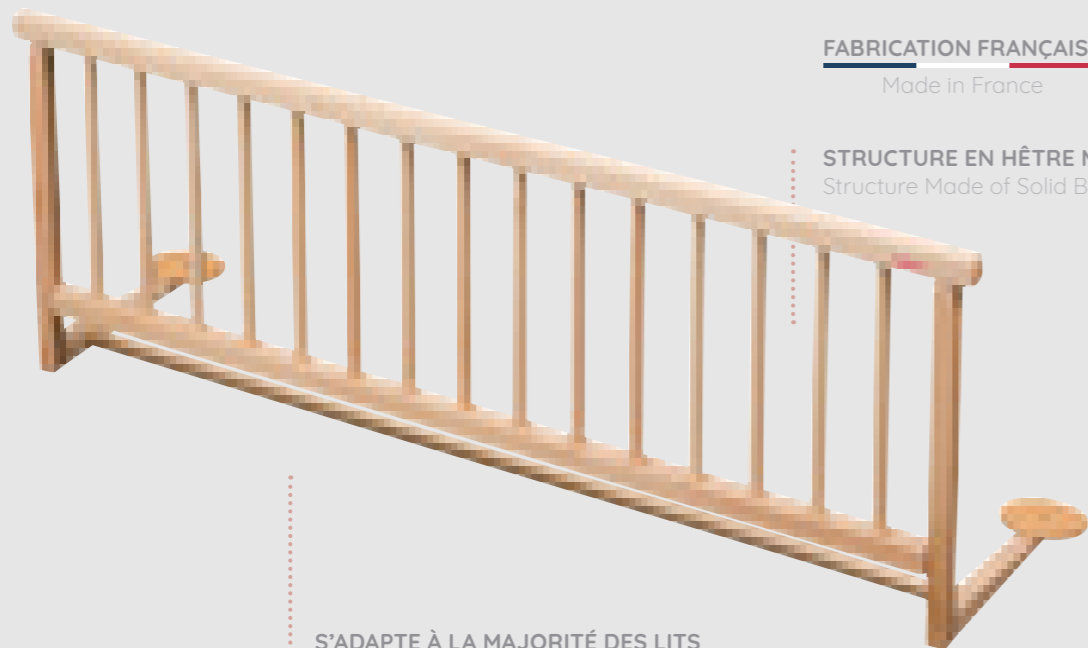

FABRICATION FRANÇAISE

Made in France

STRUCTURE EN HÊTRE MASSIF

Structure Made of Solid Beechwood

S'ADAPTE À LA MAJORITÉ DES LITS
Y COMPRIS SUR UN SOMMIER À LATTES
Fits most beds, even those on a slatted base

BARRIÈRE DE LIT

Bed Safety Rail

Dimensions - Size **127 x 34 x 35 cm** / Poids - Weight **2,5 kg**